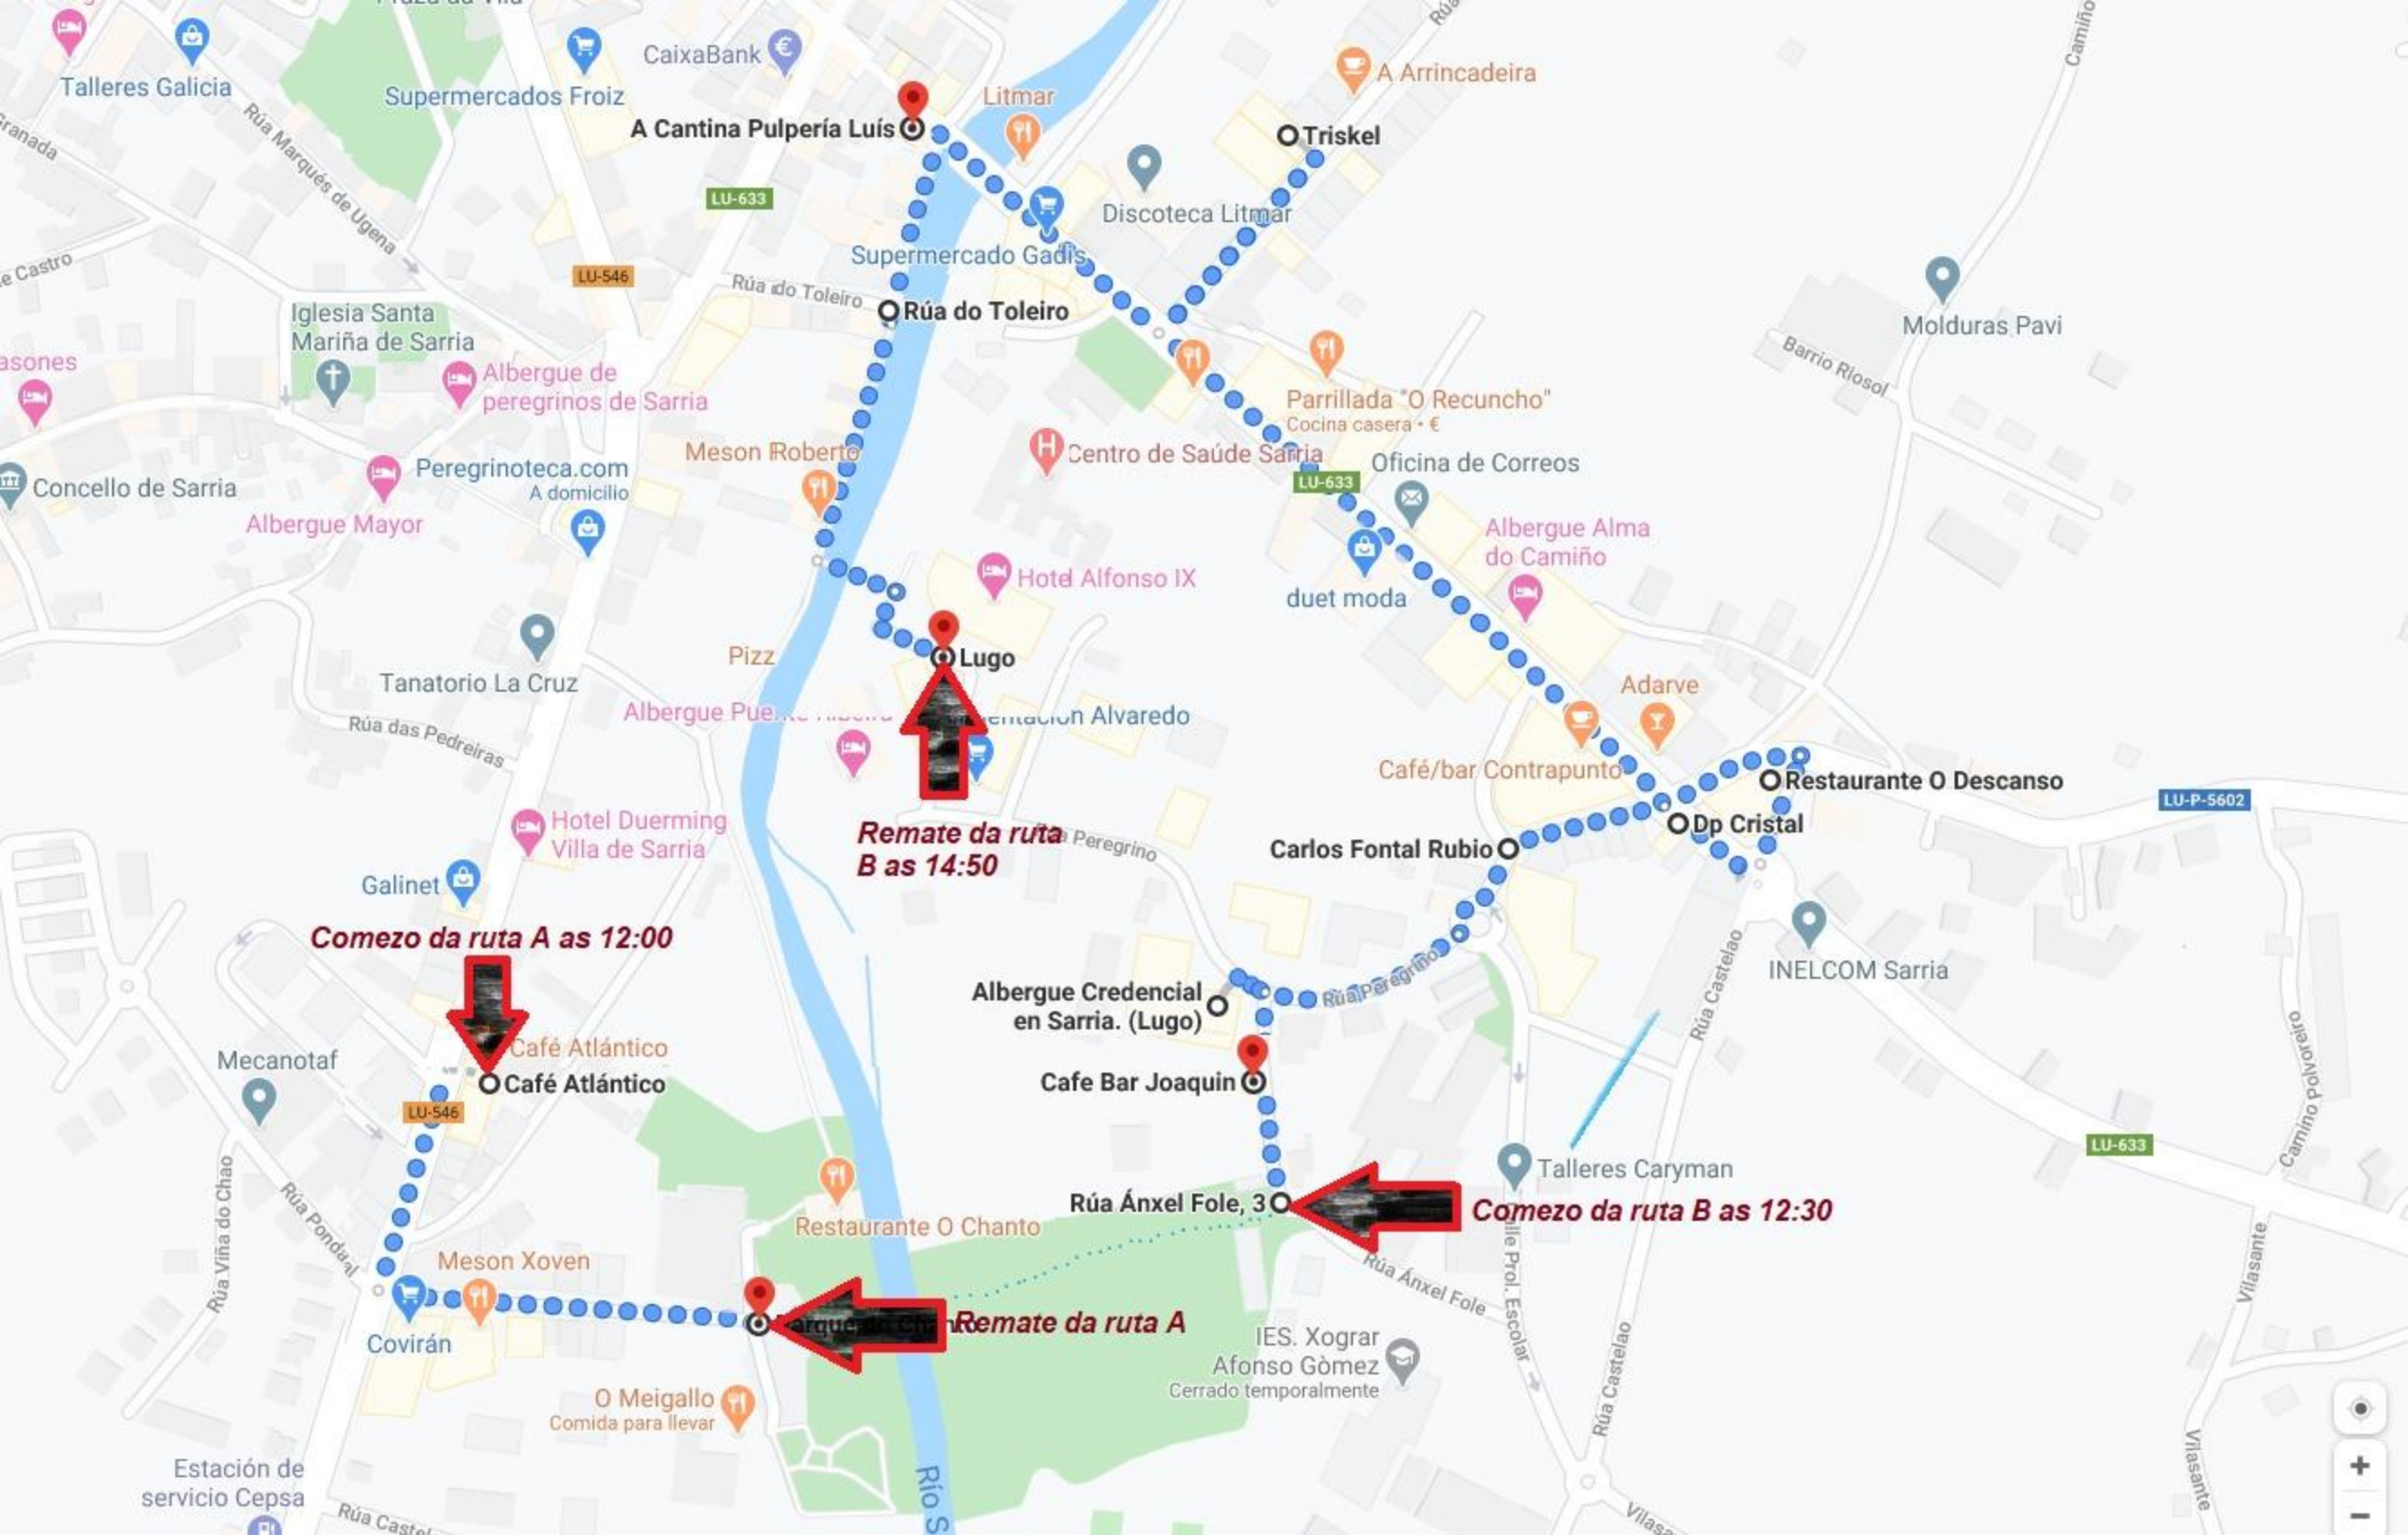

Comezo da ruta as 18:00

Remate da ruta as 20:15

Partido Socialista Obrero Español

Hotel Mar de Plata

High Rentxacobeo

PARALELO28 MULTITIENDA

Eroski Center

Paradería Regueiro
Comida para llevar
• A domicilio

Casa Matías

Estación de Servicio Repsol

Farmacia Andrea López Vergara

Mercadona

Buril ACDE

DIA

Rúa Formigueiros

Paradería Pallares
Comida para llevar
• A domicilio

Iglesia Santa Mariña de Sarriá

Kimley

Albergue de peregrinos de Sarriá

Albergue los Blasones

Comezo da ruta A as 12:00

Café Atlántico
Café Atlántico

Remate da ruta B as 14:50

Lugo

Comezo da ruta B as 12:30

Rúa Ánxel Fole, 3

Remate da ruta A

Albergue

Covirán